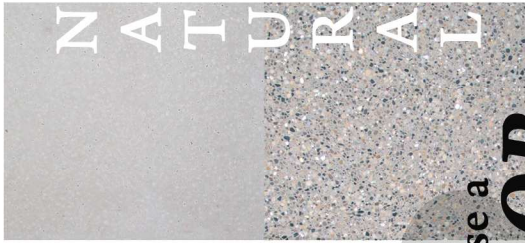

COLOR

NATURAL

SAHARA

ONYX

MARIGOLD

CHAMPAGNE
PINK

MINT

RUSSET