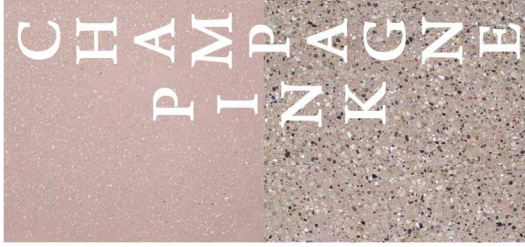

COLOR

NATURAL

SAHARA

ONYX

MARIGOLD

CHAMPAGNE
PINK

MINT

RUSSET